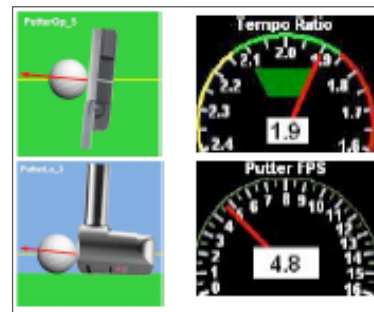

Många funktioner

- Sving/Puttingsanalys
- Svingplan/Tempoträning
- Simulator

Användaren navigerar genom menyn via valknappar, samtidigt som enheten ger en tydlig röstinformation. Fullsvinganalysens modul visas på skärmen med svingstatistik och varierande tonljud för att hjälpa användare genom olika träningar

Vilken information får du?

The iTrainers™ svinganalysfunktion visas tydligt på enhetens skärmbild, ungefär som på bilens instrumentbräda i MPH eller Km och Yards eller M.

Hur tränar den?

iTrainer bygger sin golfsvingsträning på en bred information hämtad från vetenskapliga träningsunderlag. Svingplansträningsskärmen kan ställas in för enplans eller tvåplanssvingar med individuell justerbar tolerans för baksving och nersving. När golfaren ligger utanför svingplanen ges varierande tonsignaler samtidigt som resultatet visas på skärmbilden.

Nu också för puttning

iTrainer™ introducerar nu också en unik puttningsskärmen med vilken golfaren kan träna tillslag, svingspåret, klubbhuvudets vinkel, tempo och dynamisk loft samt bollens hastighet.